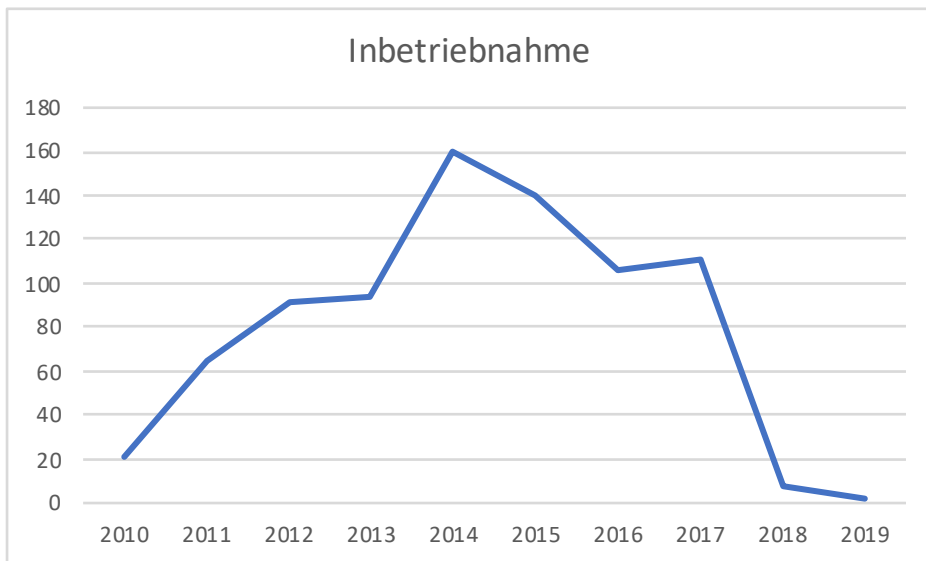

Entwicklung der Windenergie in Bayern bis 2019

Genehmigungsanträge										
Jahr	2010	2011	2012	2013	2014	2015	2016	2017	2018	2019
Anlagen	147	167	271	400	220	36	45	8	8	1

Inbetriebnahme										
Jahr	2010	2011	2012	2013	2014	2015	2016	2017	2018	2019
Anlagen	21	65	91	94	160	140	106	111	8	2

Quelle: Schriftliche Anfrage "Windenergie in Bayern – aktueller Stand" des Abgeordneten Martin Stümpfig, MdL (Drs. 18/3559); FA Wind (2019): Analyse der Ausbausituation der Windenergie an Land im Herbst 2019