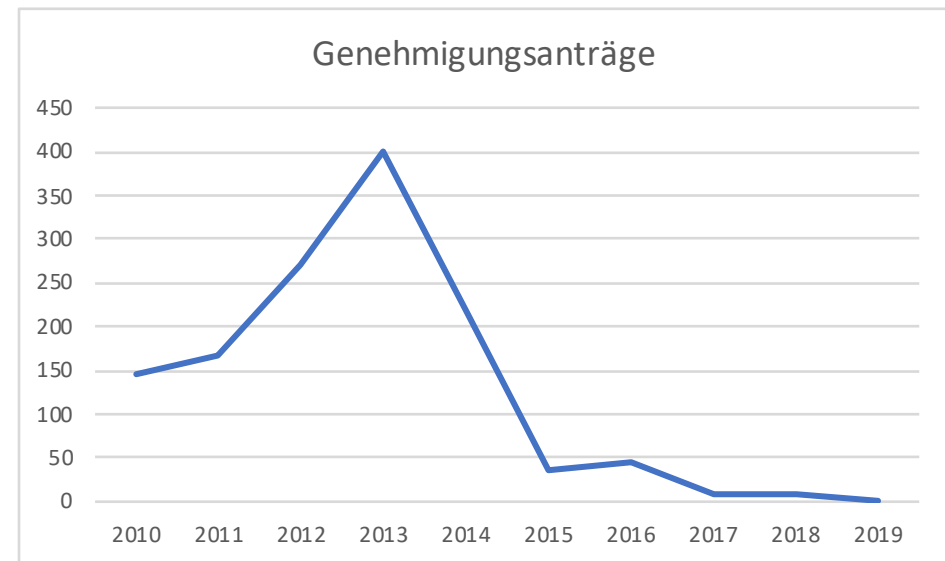

Entwicklung der Windenergie in Bayern bis 2019

Genehmigungsanträge										
Jahr	2010	2011	2012	2013	2014	2015	2016	2017	2018	2019
Anlagen	147	167	271	400	220	36	45	8	8	1

Inbetriebnahme										
Jahr	2010	2011	2012	2013	2014	2015	2016	2017	2018	2019
Anlagen	21	65	91	94	160	140	106	111	8	2

Quelle: Schriftliche Anfrage "Windenergie in Bayern – aktueller Stand" des Abgeordneten Martin Stümpfig, MdL (Drs. 18/3559); FA Wind (2019): Analyse der Ausbausituation der Windenergie an Land im Herbst 2019