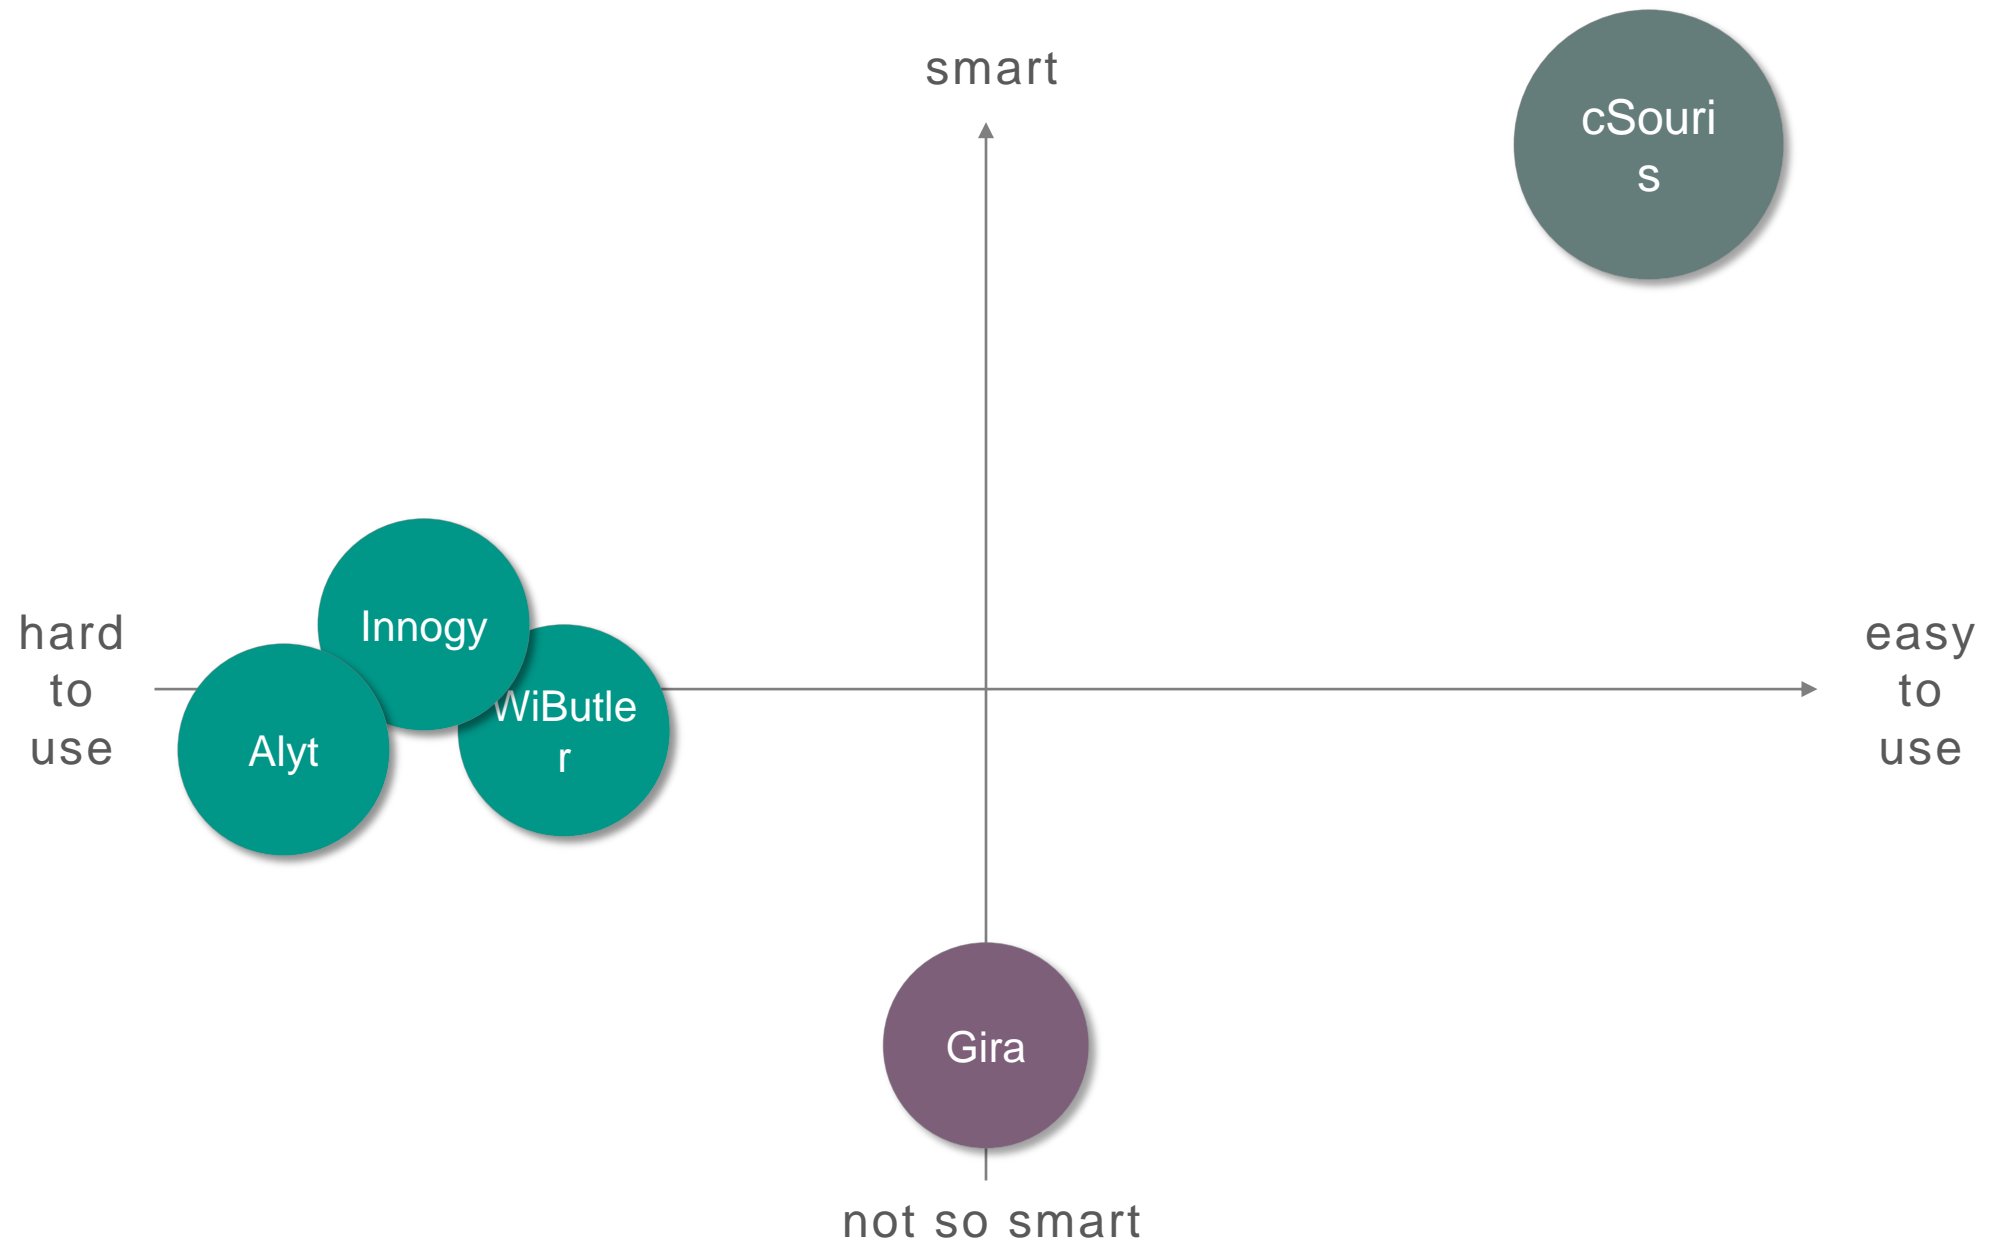

cSouris Arbeit 4.0

Smart Home

Sicherheit + Energieeffizienz + Komfort

Intelligente Lichtschalter

Näherungssensor

Bluetooth 5.0

- 4x Reichweite
- Energieeffizienter als Wlan
- IoT kompatibel

Dezentral

- Reduzierte Einstiegshürden
- Flexibler

Open Source

- Entwicklung durch Community
- Sicherer in Nutzung

Healthcare

Patient & Angehörige

- Weg zum nächsten Arzt/Raum
- Selbstbestimmtes Leben durch Sturzprävention- und Erkennung